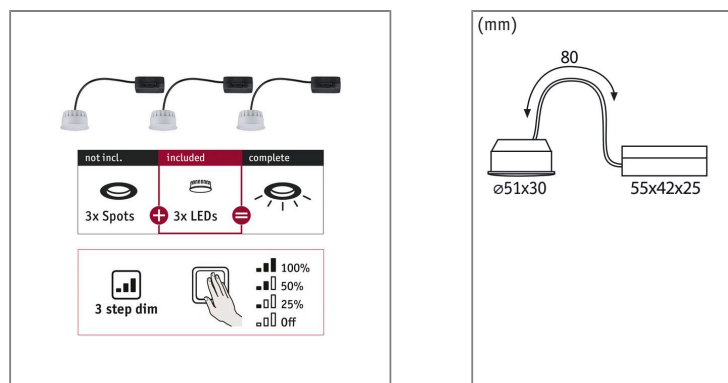

Produktname: LED Modul Einbauleuchte 3-Step-Dim Choose Coin 3er-Set rund 50mm Coin 3x6W 3x470lm 230V dimmbar 2700K Satin

Artikelnummer: 92473

EAN-Nummer: 4000870924730

Hersteller: Paulmann

Beschreibungstext:

Die flachen Coin-Leuchtmittel mit 3-Step-Dim sind mit allen Einbauringen aus der Choose-Serie kompatibel. Dank integrierter 3-Step-Dim-Funktion, können sie durch mehrmaliges Betätigen eines handelsüblichen Lichtschalters in drei Stufen gedimmt werden. Mit Choose lassen sich Wunscheinbauleuchten ganz einfach selbst kombinieren. Die Einbauleuchten sind endlos verkettbar, benötigen keinen Trafo und alle Leuchtmittel sind wechselbar.

Lichttechnische Daten

Leuchtenlichtstrom: 470 lm

Lichtausbeute: 67,143 lm/W

Farbwiedergabe (CRI): > 85

Ausstrahlwinkel: 100 °

Leuchtmittel: incl. 3x6 W

Mechanische Daten

Montageort: Decke

Montageart: Einbau

Abmessungen: H: 30 mm

Material: Kunststoff

Farbe: Satin

Gewicht: 0,245 kg

Elektrische Daten

Systemleistung: 7 W

Eingangsspannung: 230 V