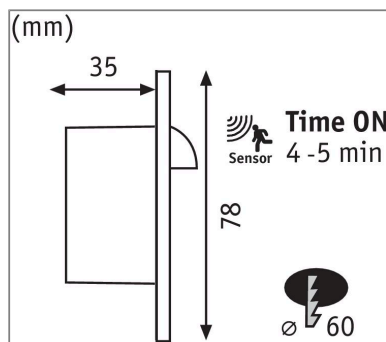

Produktname:	LED Wandeinbauleuchte Wall rund 78mm 2,7W 65lm 230V 2700K Weiß
Artikelnummer:	92925
EAN-Nummer:	4000870929254
Hersteller:	Paulmann

**Beschreibungstext:**

Licht muss nicht immer von der Decke kommen. Dieser runde Strahler ist speziell konzipiert für den Wandeinbau, setzt attraktive Lichteffekte und erhöht die Sicherheit in Fluren oder auf Treppen. Der integrierte Bewegungsmelder schaltet automatisch das Licht ein, sobald jemand sich nähert. Dank des Dämmerungssensors beginnen die Schaltzyklen erst, wenn es draußen dunkel wird. Die maximale Montagehöhe von 50 Zentimetern muss beachtet werden.

Lichttechnische Daten

Leuchtenlichtstrom:	65 lm
Lichtausbeute:	18,519 lm/W
Ausstrahlwinkel:	72 °
Leuchtmittel:	incl. 1x2,7 W

Elektrische Daten

Systemleistung:	2,7 W
Eingangsspannung:	230 V
Schutzklasse:	Schutzklasse II

Mechanische Daten

Montageort:	Wand
Montageart:	Einbau
Einbauöffnung:	60 mm
Einbautiefe:	35 mm
Material:	Kunststoff
Farbe:	Weiß
Schutzart:	IP20
Gewicht:	0,096 kg