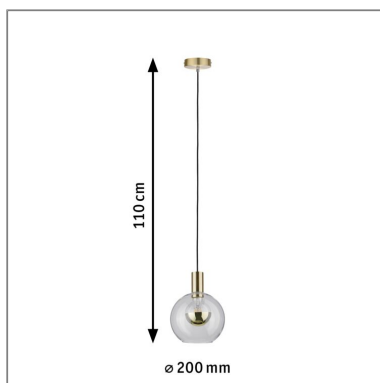

Produktname: Neordic Pendelleuchte Esben E27 max. 20W Klar & Messing gebürstet dimmbar Glas & Metall

Artikelnummer: 79725

EAN-Nummer: 4000870797259

Hersteller: Paulmann

Beschreibungstext:

Trendiger Materialmix aus klarem Glas und gebürstetem Messing: die Pendelleuchte Esben steht für wohnliches Licht im Jungle Look. Setzen Sie spielend leicht Lichtakzente in allen Räumen. Durch Kombination mit der Esben Tischleuchte oder anderen Serien schaffen Sie ein individuelles Wohnambiente.

Lichttechnische Daten

Elektrische Daten

Eingangsspannung: 230 V

Dimmbarkeit: dimmbar

Schutzklasse: Schutzklasse II

Mechanische Daten

Montageort: Decke

Material: Glas & Metall

Farbe: Klar & Messing gebürstet

Gewicht: 0,794 kg