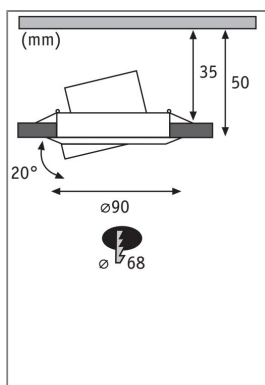

Beschreibungstext:

Die smarten Einbaustrahler Base in Schwarz matt mit 3x4,9W, sind robuste und anwenderfreundliche Spots aus Metall, die sich sowohl für Neuinstallationen als auch für den Austausch bestehender Installationen eignen. Im Lieferumfang sind austauschbare LED Leuchtmittel mit RGBW-Zigbee 3.0-Steuerung enthalten. So lassen sich die Leuchten per App, Fernbedienung oder Sprachbefehl einzeln oder gemeinsam steuern: Ob gemütlich gedimmtes Warmweiß, sachlich helles Tageslichtweiß oder bunte Farbverläufe - die Kombination aus den Tunable White, RGB und Dimmfunktion bietet unzählige Möglichkeiten. Dank 230V-Direktanschluss, lassen sich die Leuchten ganz einfach uneingeschränkt miteinander verketteten.

Lichttechnische Daten

Leuchtenlichtstrom: 420 lm

Farbwiedergabe (CRI): > 80

Ausstrahlwinkel: 110 °

Leuchtmittel: incl. 3x4,9 W

Elektrische Daten

Systemleistung: 14,7 W

Eingangsspannung: 230 V

Dimmbarkeit: dimmbar

Schutzklasse: Schutzklasse II

Mechanische Daten

Montageort: Decke

Montageart: Einbau

Einbauöffnung: 68 mm

Einbautiefe: 50 mm

Schwenkbereich: 20 °

Material: Metall

Farbe: Schwarz matt

Schutzart: IP20

Gewicht: 0,369 kg