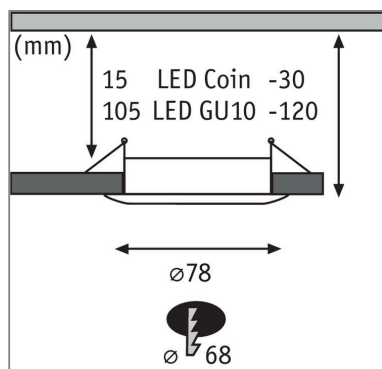

Produktname: Einbauleuchte Choose Basisset starr IP44 rund 78mm max. 3x10W 230V dimmbar Messing gebürstet

Artikelnummer: 92483

EAN-Nummer: 4000870924839

Hersteller: Paulmann

Beschreibungstext:

Die starren Einbauringe in der Farbe Messing gebürstet sind mit allen Leuchtmitteln aus der Choose-Serie kompatibel. Dank IP44 Spritzwasserschutz eignen sie sich auch für Feuchträume. Mit Choose lassen sich Wunscheinbauleuchten ganz einfach selbst kombinieren. Die Einbauleuchten sind endlos verkettbar, benötigen keinen Trafo und alle Leuchtmittel sind wechselbar.

Lichttechnische Daten

Elektrische Daten

Eingangsspannung: 230 V

Dimmbarkeit: dimmbar

Mechanische Daten

Montageort: Decke

Montageart: Einbau

Einbauöffnung: 68 mm

Einbautiefe: 30 mm

Material: Aluminium

Farbe: Messing gebürstet

Schutzart: IP44

Gewicht: 0,315 kg