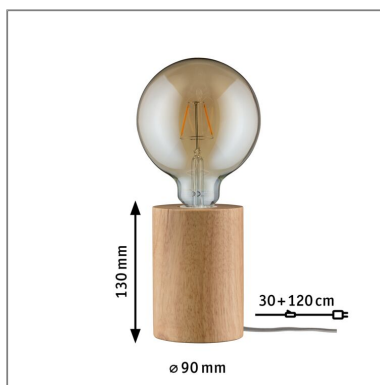

Produktname: Neordic Tischleuchte Talin E27 max. 20W Holz Holz
Artikelnummer: 79640
EAN-Nummer: 4000870796405
Hersteller: Paulmann

Beschreibungstext:

Die Neordic Talin Tischleuchte aus Echtholz steht für wohnliches Licht im nordischen Stil. Ein Leuchtmittel mit kupfer- oder silberfarbener Verspiegelung macht sie zum dekorativen Blickfang und sorgt zusätzlich für blendfreie, indirekte Beleuchtung. Durch die Kombination mit anderen Neordic Serien kann ein individuelles Wohnambiente geschaffen werden.

Lichttechnische Daten

Elektrische Daten

Eingangsspannung: 230 V
Dimmbarkeit: dimmbar
Schutzklasse: Schutzklasse II

Mechanische Daten

Montageort: Tisch
Abmessungen: H: 130 mm
Material: Holz
Farbe: Holz
Gewicht: 0,698 kg