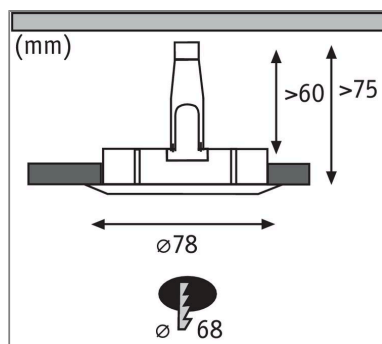

Produktname: LED Einbauleuchte Nova Basisset starr IP44 rund 78mm GU10 3x6,5W 3x470lm 230V 4000K Weiß matt
Artikelnummer: 92980
EAN-Nummer: 4000870929803
Hersteller: Paulmann

Beschreibungstext:

Die runden Nova Einbaustrahler in Weiß matt mit 3x6,5W und 3x470lm, bieten gutes Licht, stimmiges Design und hohe Energieeffizienz. Die puristische Optik wird nicht von Sprengringen gestört: Da das Leuchtmittel von hinten eingesetzt wird ist kein Sprengring notwendig. Dank 230V-Direktanschluss, können die Leuchten ganz einfach uneingeschränkt miteinander verkettet werden. Durch die unkomplizierte Fixierung mit Haltefedern, bleibt die Zimmerdecke auch nach mehrmaligem Ein- und Ausbau unbeschädigt. Im Lieferumfang sind effiziente und langlebige GU10 LED-Leuchtmittel enthalten, die mit ihrem neutralweißem Licht für eine sachliche Beleuchtung sorgen.

Lichttechnische Daten

Leuchtenlichtstrom: 470 lm
Farbwiedergabe (CRI): > 80
Ausstrahlwinkel: 36 °
Leuchtmittel: incl. 3x6,5 W

Elektrische Daten

Eingangsspannung: 230 V
Schutzklasse: Schutzklasse II

Mechanische Daten

Montageort: Decke
Montageart: Einbau
Einbauöffnung: 68 mm
Einbautiefe: 75 mm
Material: Alu Zink
Farbe: Weiß matt
Schutzart: IP44 Deckenmontage
Gewicht: 0,536 kg