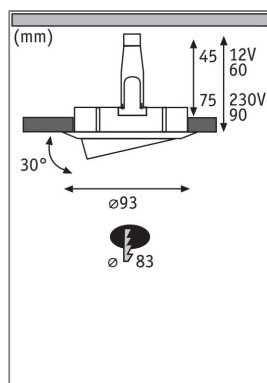

Produktname: Einbauleuchte Nova Plus schwenkbar IP65 rund 93mm 30° GU5,3 / GU10 max. 35W 230/12V dimmbar Schwarz matt

Artikelnummer: 92460

EAN-Nummer: 4000870924600

Hersteller: Paulmann

Beschreibungstext:

Die runde Nova Plus Einbauleuchte in Schwarz matt eignet sich sowohl für Neuinstallationen als auch für den Austausch bestehender Installationen. Sie kann in Decken mit einem Hohlraum von nur 75 Millimetern eingebaut werden. Durch die unkomplizierte Fixierung mit Haltefedern, bleibt die Zimmerdecke auch nach mehrmaligem Ein- und Ausbau unbeschädigt. Die Dimmfunktion ermöglicht eine individuelle Anpassung der Helligkeit und sorgt für warmweißes Arbeitslicht und gemütliche Wohlfühlbeleuchtung in einem. Dank der Schwenkbarkeit kann der Spot individuell ausgerichtet werden. Mit dem IP65-Schutz ist die Leuchte speziell gegen das Eindringen von Strahlwasser geschützt und deshalb ideal für den Einbau in Feuchträumen oder Außenbereich geeignet. Die separat erhältlichen Leuchtmittel lassen sich bequem über eine Klemme im Inneren der Einbauringe fixieren - Sprengringe sind damit nicht notwendig.

Lichttechnische Daten

Elektrische Daten

Eingangsspannung: 230/12 V

Dimmbarkeit: dimmbar

Mechanische Daten

Montageort: Decke

Montageart: Einbau

Einbauöffnung: 83 mm

Einbautiefe: 90 mm

Schwenkbereich: 30 °

Material: Alu Zink

Farbe: Schwarz matt

Schutzart: IP65 Deckenmontage

Gewicht: 0,32 kg