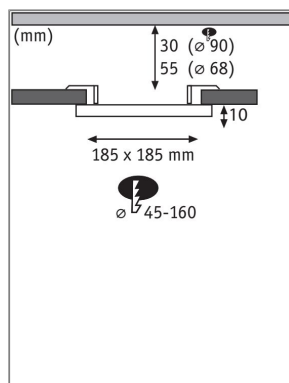

Produktname: VariFit LED Einbaupanel Veluna IP44 eckig 185x185mm 17,5W 1500lm 4000K Satin
Artikelnummer: 92398
EAN-Nummer: 4000870923986
Hersteller: Paulmann

Beschreibungstext:

Das rahmenlose Veluna Panel mit einer Leistung von 17,5 Watt sorgt für flächiges neutralweißes Licht. Dank flexibler VariFit-Technik lassen sich die Klemmfedern für den Einbau stufenlos zwischen 45 und 160 mm einstellen. Damit kann das Panel sowohl in bereits vorhandene Bohrlöcher als auch in neue mit Standard Bohrkronen eingebaut werden. Bei einem Bohrl Lochdurchmesser von 90 mm wird eine Hohlraumtiefe von 30 mm benötigt und bei einem Durchmesser von 68 mm eine Tiefe von 55 mm.

Lichttechnische Daten

Leuchtenlichtstrom: 1.500 lm

Lichtausbeute: 75 lm/W

Farbwiedergabe (CRI): > 80

Leuchtmittel: incl. 1x17,5 W

Elektrische Daten

Systemleistung: 20 W

Eingangsspannung: 230 V

Schutzklasse: Schutzklasse II

Mechanische Daten

Montageort: Decke & Wand

Montageart: Einbau

Abmessungen: H: 10"31 x B: 185 x T: 185 mm

Einbauöffnung: 45-160 mm

Material: Kunststoff

Farbe: Satin

Schutzart: IP44 Deckenmontage

Gewicht: 0,386 kg