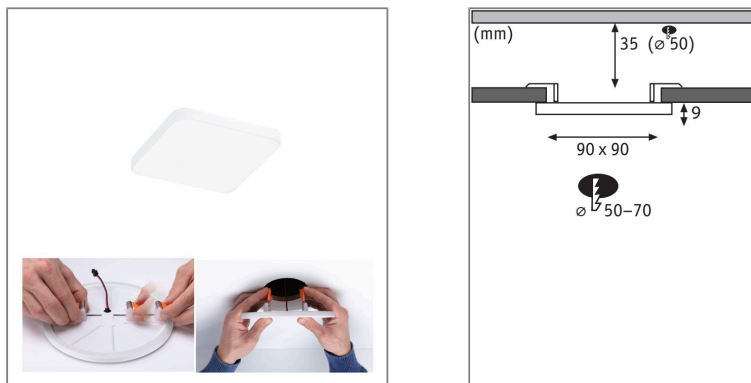

Produktname: VariFit LED Einbaupanel Veluna Edge IP44 eckig 90x90mm 6W 500lm 4000K Weiß
Artikelnummer: 79935
EAN-Nummer: 4000870799352
Hersteller: Paulmann

Beschreibungstext:

Das eckige Einbaupanel Veluna VariFit Edge überzeugt mit einem modernen, rahmenlosen Design im dezenten Weiß. Mit einer Größe von 90x90 mm und einer Farbtemperatur von 4000K sorgt das Panel für eine hohe, gleichmäßige Lichtausbeute. Dank flexibler VariFit-Technik lassen sich die Klemmfedern für den Einbau stufenlos zwischen 50 und 70 mm einstellen. Damit kann das Panel sowohl in bereits vorhandene als auch in neue Bohrlöcher eingebaut werden. Bei einem Bohrl Lochdurchmesser von 50 mm wird eine Hohlraumtiefe von 35 mm benötigt. Die satinierte Kunststoffabdeckung schafft eine feine Lichtstreuung und strahlendes, aktivierendes Licht im Neutralweiß.

Lichttechnische Daten

Leuchtenlichtstrom: 500 lm
Lichtausbeute: 66,667 lm//W
Farbwiedergabe (CRI): > 80
Leuchtmittel: incl. 1x6 W

Elektrische Daten

Systemleistung: 7,5 W
Eingangsspannung: 230 V
Schutzklasse: Schutzklasse II

Mechanische Daten

Montageort: Decke & Wand
Montageart: Einbau
Abmessungen: H: 9 x B: 90 x T: 90 mm
Einbauöffnung: 50 mm
Material: Kunststoff
Farbe: Weiß
Schutzart: IP44 Deckenmontage
Gewicht: 0,114 kg