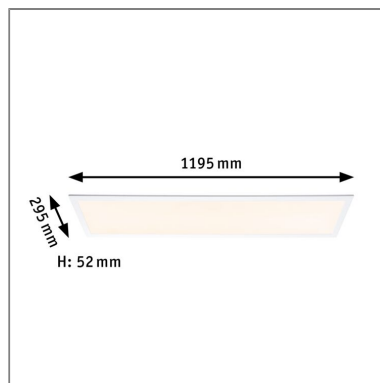

Produktname: LED Panel Smart Home Zigbee 3.0 Amaris eckig 1.195x295mm 35W 2500lm RGBW Weiß matt dimmbar
Artikelnummer: 79810
EAN-Nummer: 4000870798102
Hersteller: Paulmann

Beschreibungstext:

Das flache Zigbee 3.0 Panel Amaris, mit den Maßen 1195x295mm, ist durch die ultraflache Bauform besonders dezent. Die satinierte Oberfläche der Diffusorplatte sorgt für angenehm flächiges Raumlicht. Je nach Stimmung können Sie zwischen echtem Warmweiß, farbigem Licht und verschiedenen Effekten wählen. Die Leuchte ist Zigbee 3.0 kompatibel. Zigbee 3.0 ist ein Funkübertragungsprotokoll, das Geräte verschiedener Hersteller miteinander vernetzt. Dank der stabilen Metallunterkonstruktion gelingt die Montage besonders einfach und das Panel scheint zu schweben.

Lichttechnische Daten

Leuchtenlichtstrom: 2.500 lm
Lichtausbeute: 69,444 lm/W
Leuchtmittel: incl. 1x35 W

Elektrische Daten

Systemleistung: 36 W
Eingangsspannung: 230 V
Dimmbarkeit: dimmbar
Schutzklasse: Schutzklasse II

Mechanische Daten

Montageort: Decke & Wand
Montageart: Aufbau
Abmessungen: H: 52 x B: 1.195 x T: 295 mm
Material: Metall
Farbe: Weiß matt
Gewicht: 3,63 kg