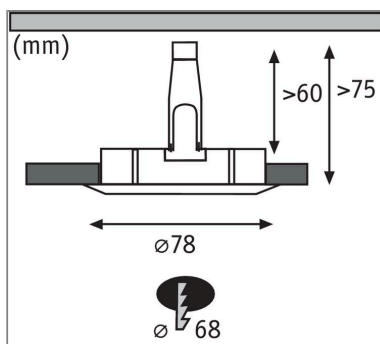

Produktname: LED Einbauleuchte Nova Basisset starr IP44 rund 78mm GU10 3x6,5W 3x470lm 230V 4000K
Eisen gebürstet

Artikelnummer: 92979

EAN-Nummer: 4000870929797

Hersteller: Paulmann

Beschreibungstext:

Die runden Nova Einbaustrahler in Eisen gebürstet mit 3x6,5W und 3x470lm, bieten gutes Licht, stimmiges Design und hohe Energieeffizienz. Die puristische Optik wird nicht von Sprengringen gestört: Da das Leuchtmittel von hinten eingesetzt wird ist kein Sprengring notwendig. Dank 230V-Direktanschluss, können die Leuchten ganz einfach uneingeschränkt miteinander verkettet werden. Durch die unkomplizierte Fixierung mit Haltefedern, bleibt die Zimmerdecke auch nach mehrmaligem Ein- und Ausbau unbeschädigt. Im Lieferumfang sind effiziente und langlebige GU10 LED-Leuchtmittel enthalten, die mit ihrem neutralweißem Licht für eine sachliche Beleuchtung sorgen.

Lichttechnische Daten

Leuchtenlichtstrom: 470 lm

Farbwiedergabe (CRI): > 80

Ausstrahlwinkel: 36 °

Leuchtmittel: incl. 3x6,5 W

Elektrische Daten

Eingangsspannung: 230 V

Schutzklasse: Schutzklasse II

Mechanische Daten

Montageort: Decke

Montageart: Einbau

Einbauöffnung: 68 mm

Einbautiefe: 75 mm

Material: Alu Zink

Farbe: Eisen gebürstet

Schutzart: IP44 Deckenmontage

Gewicht: 0,524 kg