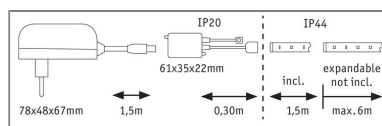

Produktname: MaxLED 250 LED Strip Tunable White Basisset 1,5m beschichtet IP44 5,5W 230lm/m Tunable White 24VA

Artikelnummer: 79876

EAN-Nummer: 4000870798768

Hersteller: Paulmann

Beschreibungstext:

Dieses MaxLED 250 Basisset enthält neben dem Streifen in der Länge von 1,5m, ein passendes Vorschaltgerät und eine Steuerungseinheit mit Infrarotfernbedienung. Das Basisset lässt sich dank der neuartigen IP44-Beschichtung „Protecting Cover“ auch in Feuchträumen verwenden. Die MaxLED Strips sind mit 5,5 Watt so leistungsstark, dass sie problemlos zur Raumausleuchtung eingesetzt werden können. Besonders in Profilen sind sie echte Highlights. Dank der intelligenten Weißlichtsteuerung Tunable White lässt sich die Lichtfarbe der Strips individuell variieren - von tageslichweißem Arbeitslicht bis hin zu warmweißer Entspannungsbeleuchtung ist alles möglich. Das Set lässt sich nach Bedarf mit zusätzlichen Strips und Verbindern erweitern.

Lichttechnische Daten

Leuchtenlichtstrom: 345 lm

Lichtausbeute: 47,917 lm/W

Farbwiedergabe (CRI): > 80

Leuchtmittel: incl. 1x5,5 W

Mechanische Daten

Abmessungen: H: 3 x B: 1.510 x T: 12,5 mm

Material: Kunststoff

Farbe: Silber

Schutzart: IP44

Gewicht: 0,229 kg

Elektrische Daten

Systemleistung: 7,2 W

Eingangsspannung: 230/24 V

Dimmbarkeit: dimmbar

Schutzklasse: Schutzklasse II