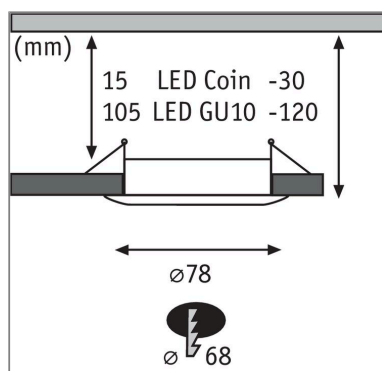

Produktname: Einbauleuchte Choose Basisset starr IP44 rund 78mm max. 3x10W 230V dimmbar Chrom

Artikelnummer: 92482

EAN-Nummer: 4000870924822

Hersteller: Paulmann

Beschreibungstext:

Die starren Einbauringe in der Farbe Chrom sind mit allen Leuchtmitteln aus der Choose-Serie kompatibel. Dank IP44 Spritzwasserschutz eignen sie sich auch für Feuchträume. Mit Choose lassen sich Wunscheinbauleuchten ganz einfach selbst kombinieren. Die Einbauleuchten sind endlos verkettbar, benötigen keinen Trafo und alle Leuchtmittel sind wechselbar.

Lichttechnische Daten

Elektrische Daten

Eingangsspannung: 230 V

Dimmbarkeit: dimmbar

Mechanische Daten

Montageort: Decke

Montageart: Einbau

Einbauöffnung: 68 mm

Einbautiefe: 30 mm

Material: Aluminium

Farbe: Chrom

Schutzart: IP44

Gewicht: 0,342 kg