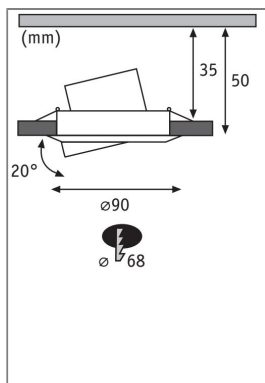

Beschreibungstext:

Die smarten Einbaustrahler Base in Schwarz matt mit 3x4,9W, sind robuste und anwenderfreundliche Spots aus Metall, die sich sowohl für Neuinstallationen als auch für den Austausch bestehender Installationen eignen. Dank 230V-Direktanschluss, lassen sich die Leuchten ganz einfach uneingeschränkt miteinander verketteten. Im Lieferumfang sind austauschbare LED Leuchtmittel mit Zigbee 3.0-Steuerung enthalten, die mit ihrem warmweißen Licht für ein stimmungsvolles Ambiente sorgen. Die stufenlose Dimmfunktion ermöglicht eine individuelle Anpassung der Helligkeit und sorgt für helles Arbeitslicht und gemütliche Wohlfühlbeleuchtung in einem. Zigbee 3.0 ermöglicht eine individuelle Dimmung jeder einzelnen Einbauleuchte per App, Fernbedienung oder Sprachbefehl.

Lichttechnische Daten

Leuchtenlichtstrom: 430 lm

Farbwiedergabe (CRI): > 80

Ausstrahlwinkel: 110 °

Leuchtmittel: incl. 3x4,9 W

Elektrische Daten

Systemleistung: 14,7 W

Eingangsspannung: 230 V

Dimmbarkeit: dimmbar

Schutzklasse: Schutzklasse II

Mechanische Daten

Montageort: Decke

Montageart: Einbau

Einbauöffnung: 68 mm

Einbautiefe: 50 mm

Schwenkbereich: 20 °

Material: Metall

Farbe: Schwarz matt

Schutzart: IP20

Gewicht: 0,367 kg