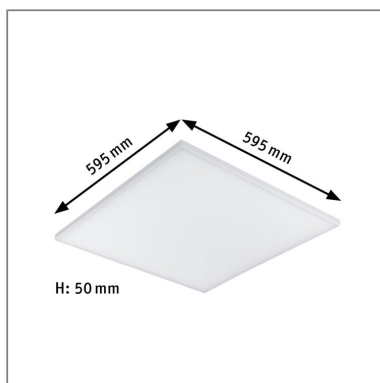

Produktname: LED Panel 3-Step-Dim Velora eckig 595x595mm 34W 3500lm 3000K Weiß matt dimmbar

Artikelnummer: 79822

EAN-Nummer: 4000870798225

Hersteller: Paulmann

Beschreibungstext:

Das rahmenlose Aufbaupanel Velora, mit den Maßen 595x595mm, ist durch die ultraflache Bauform besonders dezent. Die satinierte Oberfläche der Diffusorplatte sorgt für angenehm flächiges Raumlicht. Dank der stabilen Metallunterkonstruktion gelingt die Montage besonders einfach und das Panel scheint zu schweben. Mit der integrierten 3-step-dim Funktion, kann es durch mehrmaliges Betätigen eines handelsüblichen Lichtschalters in drei Stufen gedimmt werden.

Lichttechnische Daten

Leuchtenlichtstrom: 3.500 lm

Lichtausbeute: 94,595 lm//W

Farbwiedergabe (CRI): > 80

Leuchtmittel: incl. 1x34 W

Elektrische Daten

Systemleistung: 37 W

Eingangsspannung: 230 V

Dimmbarkeit: dimmbar

Schutzklasse: Schutzklasse II

Mechanische Daten

Montageort: Decke & Wand

Montageart: Aufbau

Abmessungen: H: 50 x B: 595 x T: 595 mm

Material: Metall

Farbe: Weiß matt