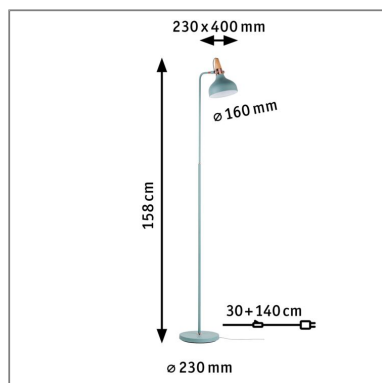

**Produktname:** Neordic Stehleuchte Juna E14 max. 20W Softgrün & Kupfer & Holz Metall & Holz  
**Artikelnummer:** 79654  
**EAN-Nummer:** 4000870796542  
**Hersteller:** Paulmann

**Beschreibungstext:**

**Lichttechnische Daten**

**Elektrische Daten**

**Eingangsspannung:** 230 V  
**Dimmbarkeit:** dimmbar  
**Schutzklasse:** Schutzklasse II

**Mechanische Daten**

**Montageort:** Boden  
**Abmessungen:** H: 1.580 x B: 230 x T: 400 mm  
**Material:** Metall & Holz  
**Farbe:** Softgrün & Kupfer & Holz  
**Gewicht:** 2,35 kg