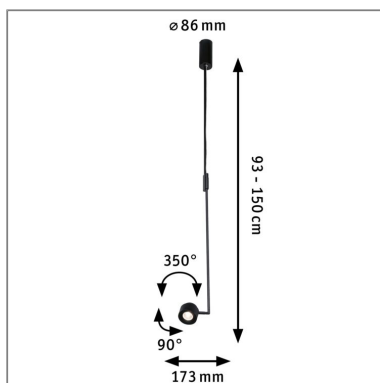

Produktname: LED Pendelleuchte 3-Step-Dim Puric Pane 2700K 600lm 9,5W Schwarz dimmbar
Artikelnummer: 79772
EAN-Nummer: 4000870797723
Hersteller: Paulmann

Beschreibungstext:

Die 1-flammige Pendelleuchte Puric Pane in Schwarz überzeugt mit ihrem modernen, reduzierten Design. Dank der besonderen Facetten-Linse ist die Leuchte besonders effizient. Einen Großteil, des auf dem LED-Chip entstehenden Lichts wird nach vorne herausgelenkt. Der individuelle, ausrichtbare Spotkopf und die verstellbare Pendelhöhe ermöglichen eine flexible Lichtgestaltung. Die Pendelleuchte sorgt für faszinierende Lichteffekte und ist ein optisches Highlight in jedem Raum. Per Wandschalter lässt sich die Leuchte in 3 Stufen dimmen, dies ermöglicht eine vielfältige Licht-Gestaltung.

Lichttechnische Daten

Leuchtenlichtstrom: 600 lm
Lichtausbeute: 46,154 lm//W
Farbwiedergabe (CRI): > 80
Ausstrahlwinkel: 55 °
Leuchtmittel: incl. 1x9,5 W

Elektrische Daten

Systemleistung: 13 W
Eingangsspannung: 230 V
Dimmbarkeit: dimmbar
Schutzklasse: Schutzklasse II

Mechanische Daten

Montageort: Decke
Abmessungen: H: 1.500 x B: 86 x T: 173 mm
Material: Metall
Farbe: Schwarz
Schutzart: IP20
Gewicht: 1,383 kg