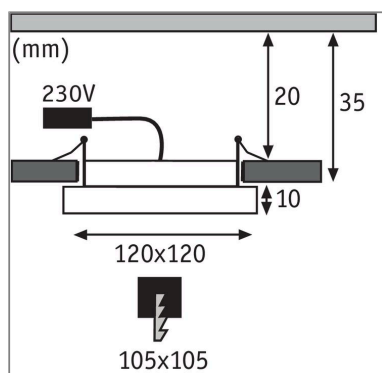

Produktname: LED Einbaupanel Areo IP44 eckig 120x120mm 6,5W 418lm 3000K Nickel matt dimmbar

Artikelnummer: 92940

EAN-Nummer: 4000870929407

Hersteller: Paulmann

Beschreibungstext:

Das eckige LED Einbaupanel Areo mit einer Kantenlänge von 12 Zentimetern und einer Leistung von 8 Watt zeichnet sich durch seinen besonders schmalen Rand und die Dimmfunktion aus. Das matte nickelfarbene Kunststoffgehäuse ist durch sein geringes Gewicht besonders montagefreundlich und pflegeleicht.

Lichttechnische Daten

Leuchtenlichtstrom: 418 lm

Lichtausbeute: 52,25 lm/W

Leuchtmittel: incl. 1x6,5 W

Elektrische Daten

Systemleistung: 8 W

Eingangsspannung: 230 V

Dimmbarkeit: dimmbar

Schutzklasse: Schutzklasse II

Mechanische Daten

Montageort: Decke

Abmessungen: H: 10 x B: 120 x T: 120 mm

Einbauöffnung: 105x105 mm

Einbautiefe: 35 mm

Material: Kunststoff

Farbe: Nickel matt

Schutzart: IP44 Deckenmontage

Gewicht: 0,223 kg