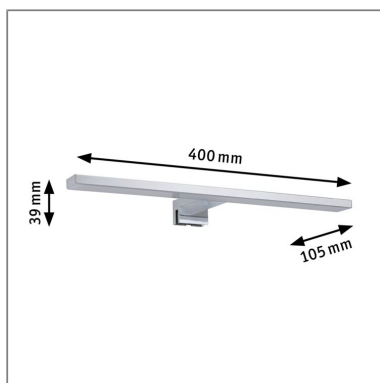

**Produktname:** LED Spiegelleuchte Evie IP44 3000K 610lm 230V 8W Chrom  
**Artikelnummer:** 78938  
**EAN-Nummer:** 4000870789384  
**Hersteller:** Paulmann

**Beschreibungstext:**

Beim Stylen, Zähneputzen und während der Rasur immer im richtigen Licht – Die HomeSpa Spiegelklemmleuchte Evie mit einer Länge von 40 cm ist durch den Spritzwasserschutz für den Einsatz im Badezimmer oder Feuchtraum perfekt geeignet. Dank der weitläufigen Lichtstreuung wird der gesamte Spiegelbereich bestmöglich ausgeleuchtet.

**Mechanische Daten**

**Montageort:** Wand  
**Montageart:** Aufbau  
**Abmessungen:** H: 39 x B: 400 x T: 105 mm  
**Material:** Kunststoff  
**Farbe:** Chrom  
**Schutzart:** IP44  
**Gewicht:** 0,295 kg