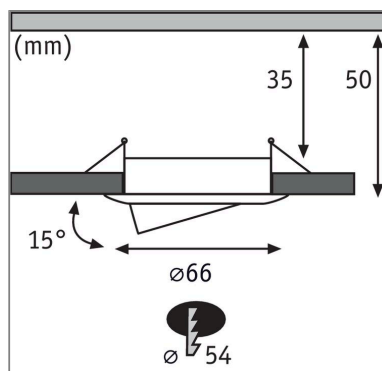

Produktname: LED Einbauleuchte Easy Dim Nova Mini Plus Coin Basisset schwenkbar rund 66mm 15° Coin
3x4,2W 3x300lm 230V dimmbar 2700K Weiß matt

Artikelnummer: 92971

EAN-Nummer: 4000870929711

Hersteller: Paulmann

Beschreibungstext:

Die schwenkbaren Einbauleuchten Nova mini in der Farbe Weiß matt bieten mit ihrer reduzierten Größe ganz neue Möglichkeiten. Dank integrierter EasyDim-Funktion, lassen sie sich stufenlos über einen handelsüblichen Lichtschalter dimmen. Sie eignen sich hervorragend für Wintergärten, Spotbeleuchtung, Tresen- und Balkonverkleidungen. Die einzigartigen 35mm Coins sind wechselbar, flach und unendlich verkettbar.

Lichttechnische Daten

Leuchtenlichtstrom: 300 lm

Lichtausbeute: 71,429 lm/W

Farbwiedergabe (CRI): > 80

Ausstrahlwinkel: 38 °

Leuchtmittel: incl. 3x4,2 W

Elektrische Daten

Systemleistung: 4,2 W

Eingangsspannung: 230 V

Dimmbarkeit: dimmbar

Schutzklasse: Schutzklasse II

Mechanische Daten

Montageort: Decke

Montageart: Einbau

Einbauöffnung: 54 mm

Einbautiefe: 50 mm

Schwenkbereich: 15 °

Material: Aluminium

Farbe: Weiß matt

Schutzart: IP23

Gewicht: 0,528 kg