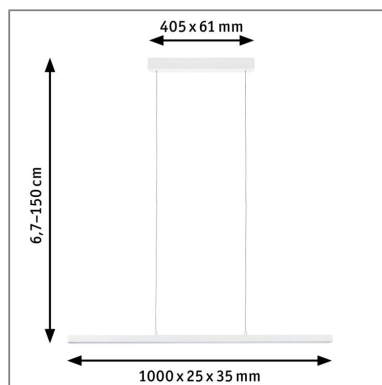

Produktname: LED Pendelleuchte Smart Home Bluetooth Lento Tunable White 1800lm 43W Weiß dimmbar

Artikelnummer: 79903

EAN-Nummer: 4000870799031

Hersteller: Paulmann

Beschreibungstext:

Geradlinig, modern und technisch: das ist die höhenverstellbare Pendelleuchte Lento in Weiß. Sie überzeugt durch einen hohen Lumenoutput und gibt das Licht sowohl nach oben als auch nach unten ab. Mit der Paulmann Bluetooth App lassen sich Helligkeit und Weißton nach Bedarf verändern.

Lichttechnische Daten

Leuchtenlichtstrom: 1.800 lm

Farbwiedergabe (CRI): > 80

Leuchtmittel: incl. 1x43 W

Elektrische Daten

Eingangsspannung: 230 V

Dimmbarkeit: dimmbar

Schutzklasse: Schutzklasse II

Mechanische Daten

Montageort: Decke

Abmessungen: H: 25 x B: 1.000 x T: 35 mm

Material: Aluminium & Kunststoff

Farbe: Weiß

Gewicht: 1,509 kg