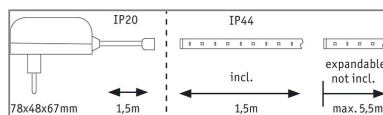

Produktname: MaxLED 250 LED Strip Warmweiß Basisset 1,5m beschichtet IP44 6W 240lm/m 2700K 24VA
Artikelnummer: 79868
EAN-Nummer: 4000870798683
Hersteller: Paulmann

Beschreibungstext:

Dieses MaxLED 250 Basisset enthält neben dem Streifen in der Länge von 1,5m auch ein passendes Vorschaltgerät. Es lässt sich nach Bedarf um eine Steuerungseinheit mit Fernbedienung erweitern. Dank der neuartigen IP44-Beschichtung „Protecting Cover“, lässt sich das Basisset auch in Feuchträumen verwenden. Die MaxLED Strips sind mit 6 Watt so leistungsstark, dass sie problemlos zur Raumausleuchtung eingesetzt werden können. Besonders in Profilen sind sie echte Highlights. Warmweiße Strips sorgen für gemütliches und entspannendes Raum- und Nutzlicht.

Lichttechnische Daten

Leuchtenlichtstrom: 360 lm
Lichtausbeute: 50 lm/W
Farbwiedergabe (CRI): > 80
Leuchtmittel: incl. 1x6 W

Elektrische Daten

Systemleistung: 7,2 W
Eingangsspannung: 230/24 V
Dimmbarkeit: dimmbar
Schutzklasse: Schutzklasse II

Mechanische Daten

Abmessungen: H: 3 x B: 1.510 x T: 12,5 mm
Material: Kunststoff
Farbe: Silber
Schutzart: IP44
Gewicht: 0,162 kg