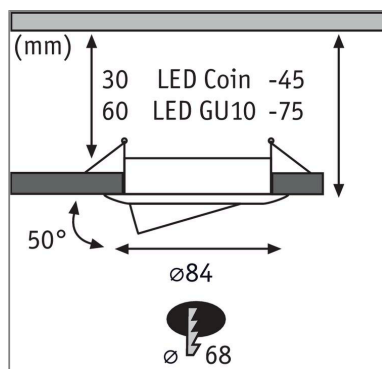

Produktname: Einbauleuchte Choose Basisset schwenkbar rund 84mm 50° max. 3x10W 230V dimmbar Messing gebürstet

Artikelnummer: 92489

EAN-Nummer: 4000870924891

Hersteller: Paulmann

Beschreibungstext:

Die schwenkbaren Einbauringe in der Farbe Messing gebürstet sind mit allen Leuchtmitteln aus der Choose-Serie kompatibel. Mit Choose lassen sich Wunscheinbauleuchten ganz einfach selbst kombinieren. Die Einbauleuchten sind endlos verkettbar, benötigen keinen Trafo und alle Leuchtmittel sind wechselbar.

Lichttechnische Daten

Elektrische Daten

Eingangsspannung: 230 V

Dimmbarkeit: dimmbar

Mechanische Daten

Montageort: Decke

Montageart: Einbau

Einbauöffnung: 68 mm

Einbautiefe: 30 mm

Schwenkbereich: 50 °

Material: Aluminium

Farbe: Messing gebürstet

Schutzart: IP23

Gewicht: 0,406 kg