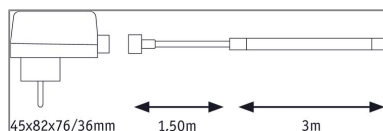

Produktname: SimpLED LED Strip Outdoor Komplettsset 3m IP65 12W 200lm/m 6500K 18VA
Artikelnummer: 78907
EAN-Nummer: 4000870789070
Hersteller: Paulmann

Beschreibungstext:

Der tageslichtweiße SimpLED Outdoor Stripe mit einer Länge von 3m spendet homogenes, dekoratives Licht rund ums Haus. Er erzeugt eine flexibel zu verlegende Lichtlinie, ohne sichtbare LED Punkte. Das steckerfertige Komplettsset eignet sich zur Beleuchtung z.B. am Carport, unter dem Dachüberstand oder an der Terrasse. Der Stripe erzeugt durch die hohe Anzahl an LED's und dem robusten Silikonmantel ein durchgängiges Lichtband. Die Beschichtung bietet Schutz vor Staub und Spritzwasser.

Lichttechnische Daten

Leuchtenlichtstrom: 600 lm

Lichtausbeute: 41,379 lm/W

Farbwiedergabe (CRI): > 80

Leuchtmittel: incl. 1x12 W

Mechanische Daten

Abmessungen: H: 15,5 T: 8,5 mm

Material: Kunststoff

Farbe: Weiß

Schutzart: IP65

Gewicht: 0,512 kg

Elektrische Daten

Systemleistung: 14,5 W

Eingangsspannung: 230/24 V

Schutzklasse: Schutzklasse II