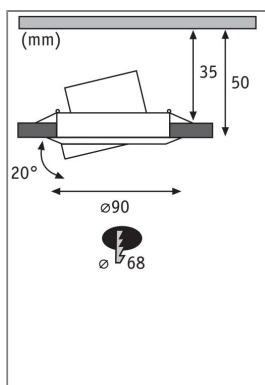

Beschreibungstext:

Die smarten Einbaustrahler Base in Eisen gebürstet mit 3x4,9W, sind robuste und anwenderfreundliche Spots aus Metall, die sich sowohl für Neuinstallationen als auch für den Austausch bestehender Installationen eignen. Dank 230V-Direktanschluss, lassen sich die Leuchten ganz einfach uneingeschränkt miteinander verketteten. Im Lieferumfang sind austauschbare LED Leuchtmittel mit Zigbee 3.0-Steuerung enthalten, die mit ihrem warmweißen Licht für ein stimmungsvolles Ambiente sorgen. Die stufenlose Dimmfunktion ermöglicht eine individuelle Anpassung der Helligkeit und sorgt für helles Arbeitslicht und gemütliche Wohlfühlbeleuchtung in einem. Zigbee 3.0 ermöglicht eine individuelle Dimmung jeder einzelnen Einbauleuchte per App, Fernbedienung oder Sprachbefehl.

Lichttechnische Daten

Leuchtenlichtstrom: 430 lm

Farbwiedergabe (CRI): > 80

Ausstrahlwinkel: 110 °

Leuchtmittel: incl. 3x4,9 W

Elektrische Daten

Systemleistung: 14,7 W

Eingangsspannung: 230 V

Dimmbarkeit: dimmbar

Schutzklasse: Schutzklasse II

Mechanische Daten

Montageort: Decke

Montageart: Einbau

Einbauöffnung: 68 mm

Einbautiefe: 50 mm

Schwenkbereich: 20 °

Material: Metall

Farbe: Eisen gebürstet

Schutzart: IP20

Gewicht: 0,366 kg