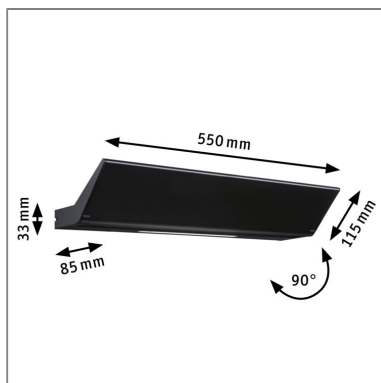

**Produktname:** LED Wandleuchte Smart Home Zigbee 3.0 Ranva Tunable White 1.400lm / 210lm 230V 13W dimmbar Schwarz matt

**Artikelnummer:** 79507

**EAN-Nummer:** 4000870795071

**Hersteller:** Paulmann

#### Beschreibungstext:

Im Wohnzimmer für eine gemütliche und indirekte Zusatzbeleuchtung, im Eingangsbereich als Eyecatcher und atmosphärisches Zonenlicht oder im Wohnbereich, um Bilder anzustrahlen. Die dimmbare Wandaufbauleuchte Ranva in Schwarz matt mit einer Länge von 55 cm setzt mit ihren dekorativen Lichteffekten die Wand besonders in Szene. Dank des modernen Designs passt die Leuchte zu den verschiedensten Einrichtungsstilen. Der Lichteffekt nach oben kann individuell durch Schwenken der Blende eingestellt werden, dabei strahlt ein dekoratives Zusatzlicht nach unten. Das Licht strahlt dank strukturierter Diffusorscheibe gleichmäßig. Per Sprachsteuerung, Fernbedienung oder App kann die Wandleuchte smart gesteuert werden. Dank der integrierten Tunable White Funktion lässt sich die Lichtfarbe nach Bedarf einstellen: von tageslichtweißem Arbeitslicht bis hin zu warmweißer Entspannungsbeleuchtung. Die Leuchte ist Zigbee 3.0 kompatibel. Zigbee 3.0 ist ein Funkübertragungsprotokoll, das Geräte verschiedener Hersteller miteinander vernetzt.

#### Lichttechnische Daten

**Leuchtenlichtstrom:** 800 lm

**Lichtausbeute:** 50 lm/W

**Farbwiedergabe (CRI):** > 80

**Ausstrahlwinkel:** 107 °

**Leuchtmittel:** incl. 1x13 W

#### Mechanische Daten

**Montageort:** Decke & Wand

**Montageart:** Aufbau

**Abmessungen:** H: 33 x B: 550 x T: 195 mm

**Schwenkbereich:** 90 °

**Material:** Aluminium

**Farbe:** Schwarz matt

**Schutzart:** IP20