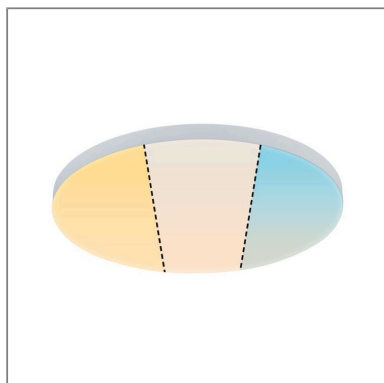

**Produktname:** LED Panel Velora rund 400mm 19W 2130lm White Switch Weiß  
**Artikelnummer:** 79893  
**EAN-Nummer:** 4000870798935  
**Hersteller:** Paulmann

**Beschreibungstext:**

Das rahmenlose Aufbaupanel Velora lässt sich sowohl an der Decke als auch an der Wand montieren. Durch die ultraflache Bauform wird das runde Panel mit einem Durchmesser von 400mm eins mit Wand und Decke. Die satinierte Oberfläche der Diffusorplatte sorgt für angenehm flächiges Raumlicht. Dank der stabilen Metallunterkonstruktion gelingt die Montage besonders einfach und das Panel scheint zu schweben. Dank integrierter WhiteSwitch-Funktion, lässt sich die Lichtfarbe durch mehrmaliges Betätigen eines handelsüblichen Lichtschalters in drei Stufen einstellen.

**Mechanische Daten**

**Montageort:** Decke

**Montageart:** Aufbau

**Abmessungen:** H: 66 mm

**Material:** Metall

**Farbe:** Weiß

**Schutzart:** IP20

**Gewicht:** 1,947 kg