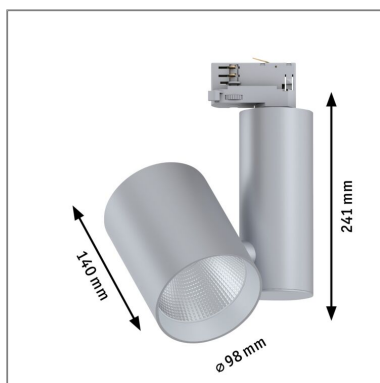

Produktname: ProRail3 LED Schienenspot Zeuz 60° 2860lm 33W 3000K dimmbar 230V Silber
Artikelnummer: 91340
EAN-Nummer: 4000870913406
Hersteller: Paulmann

Beschreibungstext:

Der warmweiße, dimmbare Spot Zeuz in der Farbe Silber mit einer Präzisionslinse hat einen Ausstrahlwinkel von 60°. Mit ihm lässt sich das Licht dorthin bringen, wo es benötigt wird. Der 33 Watt starke Spot ist vielseitig einsetzbar und setzt gekonnt jeden Anwendungsbereich in Szene. Der Strahler mit einem Ausstrahlwinkel von 60° eignet sich besonders gut, um Schilder oder Infotafeln im Gebäude anzustrahlen. Das vielseitige ProRail3 Schienensystem bietet eine flexible und individuelle Beleuchtung für z. B. Verkaufsräume, Arztpraxen oder Gastronomien. Mit nur einem Stromauslass lassen sich auch verwinkelte Räume lichtstark ausleuchten.

Lichttechnische Daten

Leuchtenlichtstrom: 2.860 lm
Lichtausbeute: 78,356 lm/W
Farbwiedergabe (CRI): > 90
Ausstrahlwinkel: 60 °
Leuchtmittel: incl. 1x33 W

Elektrische Daten

Systemleistung: 36,5 W
Eingangsspannung: 230 V
Dimmbarkeit: dimmbar
Schutzklasse: Schutzklasse I

Mechanische Daten

Montageort: Decke
Montageart: Schiene
Abmessungen: H: 241 x B: 176 x T: 98 mm
Material: Metall & Kunststoff
Farbe: Silber
Gewicht: 1,32 kg