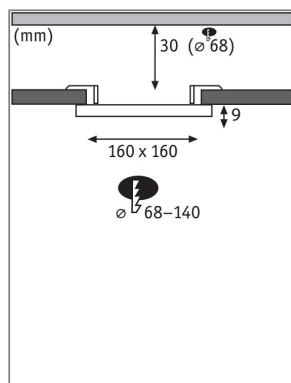

**Produktname:** VariFit LED Einbaupanel Veluna Edge IP44 eckig 160x160mm 12W 1100lm 4000K Weiß dimmbar

**Artikelnummer:** 79954

**EAN-Nummer:** 4000870799543

**Hersteller:** Paulmann

#### Beschreibungstext:

Das dimmbare, eckige Einbaupanel Veluna VariFit Edge überzeugt mit einem modernen, rahmenlosen Design im dezenten Weiß. Mit einer Größe von 160x160 mm und einer Farbtemperatur von 4000K sorgt das Panel für eine hohe, gleichmäßige Lichtausbeute. Dank flexibler VariFit-Technik lassen sich die Klemmfedern für den Einbau stufenlos zwischen 68 und 140 mm einstellen. Damit kann das Panel sowohl in bereits vorhandene als auch in neue Bohrlöcher eingebaut werden. Bei einem Bohrlochdurchmesser von 68 mm wird eine Hohlraumtiefe von 30 mm benötigt. Die satinierte Kunststoffabdeckung schafft eine feine Lichtstreuung und strahlendes, aktivierendes Licht im Neutralweiß, welches dank der Dimm-Funktion individuell einstellbar ist.

#### Mechanische Daten

**Montageort:** Decke & Wand

**Montageart:** Einbau

**Abmessungen:** H: 9 x B: 160 x T: 160 mm

**Einbauöffnung:** 68 mm

**Material:** Kunststoff

**Farbe:** Weiß

**Schutzart:** IP44 Deckenmontage