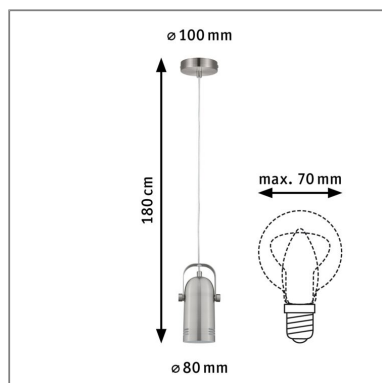

Produktname: Neordic Pendelleuchte Lavea E27 max. 15W Eisen gebürstet dimmbar Metall
Artikelnummer: 79768
EAN-Nummer: 4000870797686
Hersteller: Paulmann

Beschreibungstext:

Das Pflanzenpendel Neordic Lavea in der Farbe Eisen gebürstet dient als Ergänzung für die Grow Green Pflanzenlampen. Das Pendel begünstigt in Kombination mit dem Pflanzenlicht das Wachstum von Pflanzen im Innenbereich. In dem Lampenschirm wurden unauffällige Lüftungsschlitze eingearbeitet, diese sorgen für eine optimale Belüftung des verwendeten Leuchtmittels. Mit ihrem dezenten Design passt sich die Pendelleuchte vielen Einrichtungsstilen an.

Lichttechnische Daten

Elektrische Daten

Eingangsspannung: 230 V
Dimmbarkeit: dimmbar
Schutzklasse: Schutzklasse I

Mechanische Daten

Montageort: Decke
Abmessungen: H: 1.800 mm
Material: Metall
Farbe: Eisen gebürstet
Gewicht: 0,558 kg