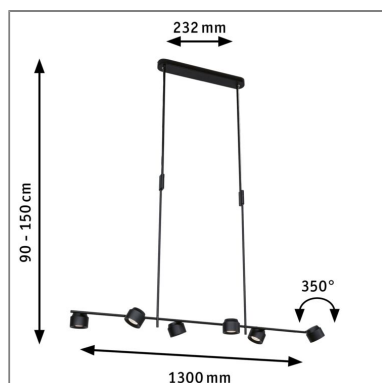

Produktname: LED Pendelleuchte 3-Step-Dim Puric Pane Effect Effect 2700K 600lm / 400lm 6x6,5 / 1x4,5W Schwarz dimmbar

Artikelnummer: 79774

EAN-Nummer: 4000870797747

Hersteller: Paulmann

Beschreibungstext:

Die 6-flammige Pendelleuchte Puric Pane Effect in Schwarz überzeugt mit ihrem modernen, reduzierten Design. Die zusätzliche Backlight Technik zaubert eine besondere Wohlfühlatmosphäre und verleiht der Pendelleuchte eine fast schwebende Leuchtoptik. Dank der besonderen Facetten-Linse ist die Leuchte besonders effizient. Einen Großteil, des auf dem LED-Chip entstehenden Lichts wird nach vorne herausgelenkt. Die individuellen, ausrichtbaren Spotköpfe und die verstellbare Pendelhöhe ermöglichen eine flexible Lichtgestaltung. Die Pendelleuchte sorgt für faszinierende Lichteffekte und ist ein optisches Highlight in jedem Raum. Per Wandschalter lässt sich die Leuchte in 3 Stufen dimmen, dies ermöglicht eine vielfältige Licht-Gestaltung.

Lichttechnische Daten

Leuchtenlichtstrom: 400+278 lm

Lichtausbeute: 8,333 lm/W

Farbwiedergabe (CRI): > 80

Ausstrahlwinkel: 55 °

Leuchtmittel: incl. 6x6,5 / 1x4,5 W

Mechanische Daten

Montageort: Decke

Abmessungen: H: 1.500 x B: 1.300 x T: 232 mm

Material: Metall

Farbe: Schwarz

Schutzart: IP20

Gewicht: 4,94 kg

Elektrische Daten

Systemleistung: 48 W

Eingangsspannung: 230 V