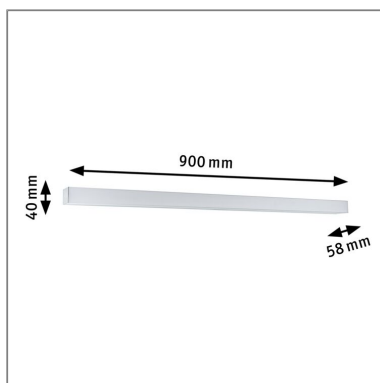

Produktname: LED Spiegelleuchte Tova IP44 Tunable White 800lm 230V 8,7W dimmbar Chrom & Weiß
Artikelnummer: 78945
EAN-Nummer: 4000870789452
Hersteller: Paulmann

Beschreibungstext:

Die Wand- und Spiegelleuchte Tova mit einer Länge von 90 cm und einer Leistung von {Leistung_Naming} ist durch Spritzwasserschutz für den Einsatz im Badezimmer oder Feuchtraum geeignet. Dank der Tunable White Funktion lässt sich die Lichtfarbe per Fernbedienung je nach Tageszeit und Bedürfnis einstellen und dimmen: Tageslichtweiß – Wake up! Neutralweiß – Make up! Warmweiß – Relax!

Lichttechnische Daten

Leuchtenlichtstrom: 800 lm
Lichtausbeute: 77,67 lm/W
Farbwiedergabe (CRI): > 80
Leuchtmittel: incl. 1x8,7 W

Elektrische Daten

Systemleistung: 10,3 W
Eingangsspannung: 230 V
Dimmbarkeit: dimmbar
Schutzklasse: Schutzklasse II

Mechanische Daten

Montageort: Wand
Montageart: Aufbau
Abmessungen: H: 40 x B: 900 x T: 58 mm
Material: Metall & Acryl
Farbe: Chrom & Weiß
Schutzart: IP44
Gewicht: 0,729 kg