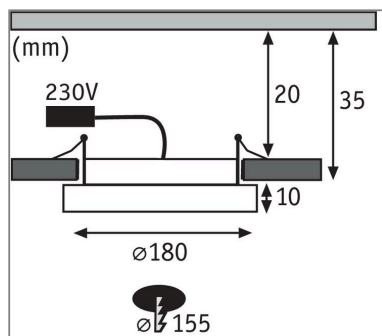

**Produktname:** LED Einbaupanel Areo rund 180mm 11W 770lm 3000K Weiß matt  
**Artikelnummer:** 92943  
**EAN-Nummer:** 4000870929438  
**Hersteller:** Paulmann

**Beschreibungstext:**

Das runde Areo LED-Panel mit einer Leistung von 12 Watt sorgt für eine gleichmäßige Raumausleuchtung. Der weiß matte Rand ist besonders schmal, sodass er kaum auffällt. Die Leuchte besteht aus Kunststoff und ist damit besonders pflegeleicht. Zusätzlich lässt sie sich aufgrund des geringen Gewichts einfach montieren.

**Lichttechnische Daten**

**Leuchtenlichtstrom:** 770 lm  
**Lichtausbeute:** 59,231 lm/W  
**Farbwiedergabe (CRI):** > 80  
**Leuchtmittel:** incl. 1x11 W

**Elektrische Daten**

**Systemleistung:** 13 W  
**Eingangsspannung:** 230 V  
**Schutzklasse:** Schutzklasse II

**Mechanische Daten**

**Montageort:** Decke  
**Abmessungen:** H: 10 mm  
**Einbauöffnung:** 155 mm  
**Einbautiefe:** 35 mm  
**Material:** Kunststoff  
**Farbe:** Weiß matt  
**Schutzart:** IP23 Deckenmontage  
**Gewicht:** 0,301 kg