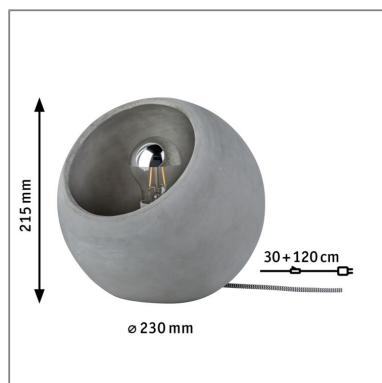

**Produktname:** Neordic Tischleuchte Ingram E27 max. 20W Grau Beton  
**Artikelnummer:** 79663  
**EAN-Nummer:** 4000870796634  
**Hersteller:** Paulmann

**Beschreibungstext:**

Die Neordic Ingram Tischleuchte aus echtem Beton steht für wohliches Licht im nordischen Stil. Ein Leuchtmittel mit kupfer- oder silberfarbener Verspiegelung macht sie zum trendigen Blickfang und sorgt zusätzlich für blendfreie, indirekte Beleuchtung. Durch die Kombination mit anderen Neordic Serien kann ein individuelles Wohnambiente geschaffen werden.

**Lichttechnische Daten****Elektrische Daten**

**Eingangsspannung:** 230 V  
**Dimmbarkeit:** dimmbar  
**Schutzklasse:** Schutzklasse II

**Mechanische Daten**

**Montageort:** Tisch  
**Abmessungen:** H: 215 mm  
**Material:** Beton  
**Farbe:** Grau  
**Gewicht:** 3,373 kg