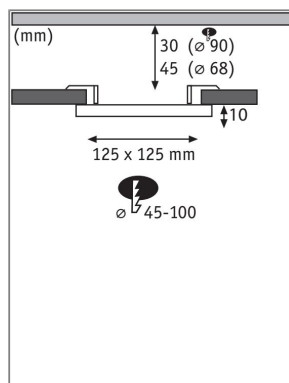

Produktname: VariFit LED Einbaupanel Veluna IP44 eckig 125x125mm 8,5W 750lm 4000K Satin
Artikelnummer: 92397
EAN-Nummer: 4000870923979
Hersteller: Paulmann

Beschreibungstext:

Das rahmenlose Veluna Panel mit einer Leistung von 8,5 Watt sorgt für flächiges neutralweißes Licht. Dank flexibler VariFit-Technik lassen sich die Klemmfedern für den Einbau stufenlos zwischen 45 und 100 mm einstellen. Damit kann das Panel sowohl in bereits vorhandene Bohrlöcher als auch in neue mit Standard Bohrkronen eingebaut werden. Bei einem Bohrl Lochdurchmesser von 90 mm wird eine Hohlraumtiefe von 30 mm benötigt und bei einem Durchmesser von 68 mm eine Tiefe von 45 mm.

Lichttechnische Daten

Leuchtenlichtstrom: 750 lm
Lichtausbeute: 75 lm/W
Farbwiedergabe (CRI): > 80
Leuchtmittel: incl. 1x8,5 W

Elektrische Daten

Systemleistung: 10 W
Eingangsspannung: 230 V
Schutzklasse: Schutzklasse II

Mechanische Daten

Montageort: Decke & Wand
Montageart: Einbau
Abmessungen: H: 10"31 x B: 125 x T: 125 mm
Einbauöffnung: 45-100 mm
Material: Kunststoff
Farbe: Satin
Schutzart: IP44 Deckenmontage
Gewicht: 0,212 kg