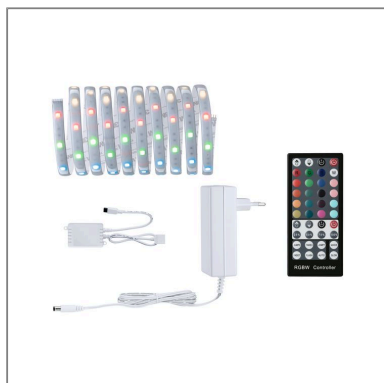

Produktname: MaxLED 250 LED Strip RGBW Basisset 3m beschichtet IP44 20W 230lm/m RGBW+ 36VA
Artikelnummer: 79881
EAN-Nummer: 4000870798812
Hersteller: Paulmann

Beschreibungstext:

Dieses MaxLED 250 Basisset enthält neben dem Streifen in der Länge von 3m, ein passendes Vorschaltgerät und eine Steuerungseinheit mit Infrarotfernbedienung. Der Strip lässt sich dank der neuartigen IP44-Beschichtung „Protecting Cover“ auch in Feuchträumen verwenden. Mit 20 Watt sind die MaxLED Strips so leistungsstark, dass sie problemlos zur Raumausleuchtung eingesetzt werden können. Besonders in Profilen sind sie echte Highlights. Dank der stimmungsvollen Farbwechselfunktion schaffen sie ein individuelles Wohnambiente - von einfarbiger Dauerbeleuchtung bis hin zu mehrfarbigen Lichteffekten ist alles möglich. Eine Diode in Weiß (W) sorgt zusätzlich für wohnliches warmweißes Licht und macht das Mischen eines Weißtones aus den Farben Rot, Grün und Blau (RGB) überflüssig.

Lichttechnische Daten

Leuchtenlichtstrom: 690 lm
Lichtausbeute: 30,942 lm/W
Farbwiedergabe (CRI): > 80
Leuchtmittel: incl. 1x20 W

Elektrische Daten

Systemleistung: 22,3 W
Eingangsspannung: 230/24 V
Dimmbarkeit: dimmbar
Schutzklasse: Schutzklasse II

Mechanische Daten

Montageort: sonstige
Montageart: Aufbau
Abmessungen: H: 3 x B: 3.000 x T: 12,5 mm
Material: Kunststoff
Farbe: Silber
Schutzart: IP44
Gewicht: 0,368 kg