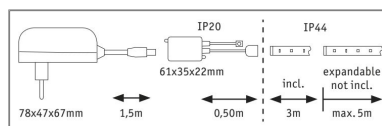

Produktname: MaxLED 250 LED Strip RGBW Basisset 3m beschichtet IP44 20W 230lm/m RGBW+ 36VA
Artikelnummer: 79881
EAN-Nummer: 4000870798812
Hersteller: Paulmann

Beschreibungstext:

Dieses MaxLED 250 Basisset enthält neben dem Streifen in der Länge von 3m, ein passendes Vorschaltgerät und eine Steuerungseinheit mit Infrarotfernbedienung. Der Strip lässt sich dank der neuartigen IP44-Beschichtung „Protecting Cover“ auch in Feuchträumen verwenden. Mit 20 Watt sind die MaxLED Strips so leistungsstark, dass sie problemlos zur Raumausleuchtung eingesetzt werden können. Besonders in Profilen sind sie echte Highlights. Dank der stimmungsvollen Farbwechselfunktion schaffen sie ein individuelles Wohnambiente - von einfarbiger Dauerbeleuchtung bis hin zu mehrfarbigen Lichteffekten ist alles möglich. Eine Diode in Weiß (W) sorgt zusätzlich für wohnliches warmweißes Licht und macht das Mischen eines Weißtones aus den Farben Rot, Grün und Blau (RGB) überflüssig.

Lichttechnische Daten

Leuchtenlichtstrom: 690 lm
Lichtausbeute: 30,942 lm/W
Farbwiedergabe (CRI): > 80
Leuchtmittel: incl. 1x20 W

Elektrische Daten

Systemleistung: 22,3 W
Eingangsspannung: 230/24 V
Dimmbarkeit: dimmbar
Schutzklasse: Schutzklasse II

Mechanische Daten

Montageort: sonstige
Montageart: Aufbau
Abmessungen: H: 3 x B: 3.000 x T: 12,5 mm
Material: Kunststoff
Farbe: Silber
Schutzart: IP44
Gewicht: 0,368 kg