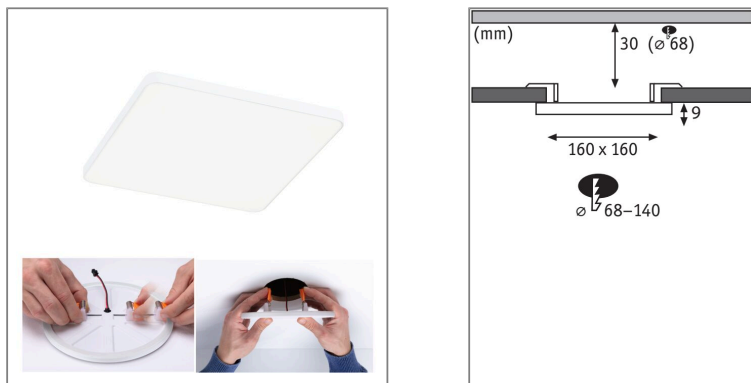

Produktname: VariFit LED Einbaupanel Veluna Edge IP44 eckig 160x160mm 12W 1100lm 4000K Weiß
Artikelnummer: 79937
EAN-Nummer: 4000870799376
Hersteller: Paulmann

Beschreibungstext:

Das eckige Einbaupanel Veluna VariFit Edge überzeugt mit einem modernen, rahmenlosen Design im dezenten Weiß. Mit einer Größe von 160x160 mm und einer Farbtemperatur von 4000K sorgt das Panel für eine hohe, gleichmäßige Lichtausbeute. Dank flexibler VariFit-Technik lassen sich die Klemmfedern für den Einbau stufenlos zwischen 68 und 140 mm einstellen. Damit kann das Panel sowohl in bereits vorhandene als auch in neue Bohrlöcher eingebaut werden. Bei einem Bohrlochdurchmesser von 68 mm wird eine Hohlraumtiefe von 30 mm benötigt. Die satinierte Kunststoffabdeckung schafft eine feine Lichtstreuung und strahlendes, aktivierendes Licht im Neutralweiß.

Lichttechnische Daten

Leuchtenlichtstrom: 1.100 lm
Lichtausbeute: 78,571 lm//W
Farbwiedergabe (CRI): > 80
Leuchtmittel: incl. 1x12 W

Elektrische Daten

Systemleistung: 14 W
Eingangsspannung: 230 V
Schutzklasse: Schutzklasse II

Mechanische Daten

Montageort: Decke & Wand
Montageart: Einbau
Abmessungen: H: 9 x B: 160 x T: 160 mm
Einbauöffnung: 68 mm
Material: Kunststoff
Farbe: Weiß
Schutzart: IP44 Deckenmontage
Gewicht: 0,282 kg