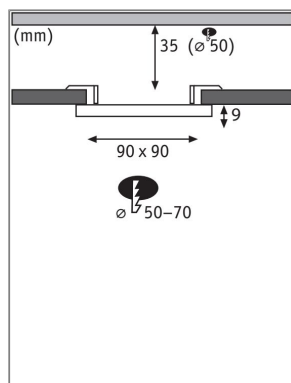

Produktname: VariFit LED Einbaupanel Veluna Edge IP44 eckig 90x90mm 6W 500lm 4000K Weiß dimmbar

Artikelnummer: 79953

EAN-Nummer: 4000870799536

Hersteller: Paulmann

Beschreibungstext:

Das dimmbare, eckige Einbaupanel Veluna VariFit Edge überzeugt mit einem modernen, rahmenlosen Design im dezenten Weiß. Mit einer Größe von 90x90 mm und einer Farbtemperatur von 4000K sorgt das Panel für eine hohe, gleichmäßige Lichtausbeute. Dank flexibler VariFit-Technik lassen sich die Klemmfedern für den Einbau stufenlos zwischen 50 und 70 mm einstellen. Damit kann das Panel sowohl in bereits vorhandene als auch in neue Bohrlöcher eingebaut werden. Bei einem Bohrlochdurchmesser von 50 mm wird eine Hohlräumtiefe von 35 mm benötigt. Die satinierte Kunststoffabdeckung schafft eine feine Lichtstreuung und strahlendes, aktivierendes Licht im Neutralweiß, welches dank der Dimm-Funktion individuell einstellbar ist.

Lichttechnische Daten

Leuchtenlichtstrom: 500 lm

Lichtausbeute: 66,667 lm/W

Farbwiedergabe (CRI): > 80

Leuchtmittel: incl. 1x6 W

Elektrische Daten

Systemleistung: 7,5 W

Eingangsspannung: 230 V

Dimmbarkeit: dimmbar

Schutzklasse: Schutzklasse II

Mechanische Daten

Montageort: Decke & Wand

Montageart: Einbau

Abmessungen: H: 9 x B: 90 x T: 90 mm

Einbauöffnung: 50 mm

Material: Kunststoff

Farbe: Weiß

Schutzart: IP44 Deckenmontage

Gewicht: 0,127 kg