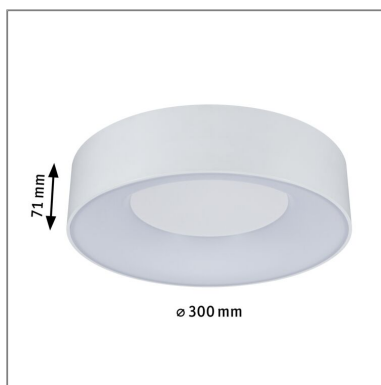

Produktname: LED Deckenleuchte Casca IP44 White Switch 1500lm 230V 16W Weiß
Artikelnummer: 78946
EAN-Nummer: 4000870789469
Hersteller: Paulmann

Beschreibungstext:

Die Deckenleuchte Casca Weiß mit einer Leistung von 16W liefert einen besonderen Lichteffect: Im eingeschalteten Zustand leuchtet nur der innere Rand, aus der Mitte tritt kein Licht aus. Durch mehrfaches Drücken des Lichtschalters lässt sich die Lichtfarbe in drei Stufen einstellen: Tageslichtweiß – Wake up! Neutralweiß – Make up! Warmweiß – Relax!

Lichttechnische Daten

Leuchtenlichtstrom: 1.500 lm
Lichtausbeute: 83,333 lm/W
Farbwiedergabe (CRI): > 80
Leuchtmittel: incl. 1x16 W

Elektrische Daten

Systemleistung: 18 W
Eingangsspannung: 230 V
Schutzklasse: Schutzklasse II

Mechanische Daten

Montageort: Decke & Wand
Montageart: Aufbau
Abmessungen: H: 71 mm
Material: Metall & Kunststoff
Farbe: Weiß
Schutzart: IP44 Deckenmontage
Gewicht: 1,034 kg