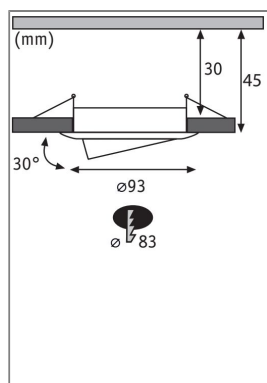

Beschreibungstext:

Die runde Nova Plus Einbauleuchte in Schwarz matt mit tauschbarem LED-Coin, eignet sich sowohl für Neuinstallationen als auch für den Austausch bestehender Installationen. Sie ist besonders flach und kann deshalb in Decken mit einem Hohlraum von nur 30 Millimetern eingebaut werden. Durch die Verkettung der Einzelleuchten mittels Schnellklemmen, lassen sie sich schnell und einfach einbauen. Die Dimmfunktion ermöglicht eine individuelle Anpassung der Helligkeit und sorgt für warmweißes Arbeitslicht und gemütliche Wohlfühlbeleuchtung in einem. Dank der Schwenkbarkeit kann der Spot individuell ausgerichtet werden. Mit dem IP65-Schutz ist die Leuchte speziell gegen das Eindringen von Strahlwasser geschützt und deshalb ideal für den Einbau in Feuchträumen oder Außenbereich geeignet.

Mechanische Daten

Montageort: Decke

Montageart: Einbau

Einbauöffnung: 83 mm

Einbautiefe: 45 mm

Schwenkbereich: 30 °

Material: Alu Zink

Farbe: Schwarz matt

Schutzart: IP65 Deckenmontage

Gewicht: 0,356 kg