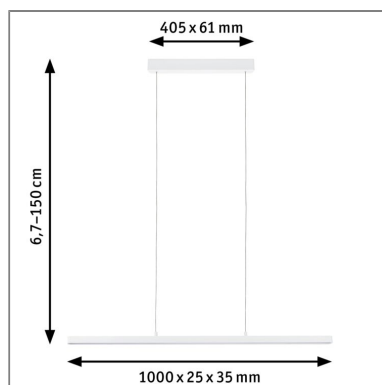

Produktname: LED Pendelleuchte Smart Home Zigbee 3.0 Lento Tunable White 3x2100lm 3x13,5W Weiß matt dimmbar
Artikelnummer: 79887
EAN-Nummer: 4000870798874
Hersteller: Paulmann

Beschreibungstext:

Geradlinig, modern und technisch: das ist die höhenverstellbare Pendelleuchte Lento in Weiß matt. Sie überzeugt durch einen hohen Lumenoutput und gibt das Licht sowohl nach oben als auch nach unten ab. Mit der Paulmann App smik lassen sich Helligkeit und Weißton nach Bedarf verändern.

Lichttechnische Daten

Leuchtenlichtstrom: 2.100 lm

Leuchtmittel: incl. 3x13,5 W

Elektrische Daten

Systemleistung: 43 W

Eingangsspannung: 230 V

Dimmbarkeit: dimmbar

Schutzklasse: Schutzklasse II

Mechanische Daten

Montageort: Decke

Montageart: abgehängt

Abmessungen: H: 25 x B: 1.000 x T: 30 mm

Material: Kunststoff & Aluminium

Farbe: Weiß matt

Schutzart: IP20

Gewicht: 1,732 kg