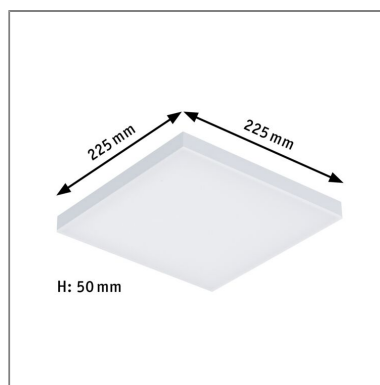

Produktname: LED Panel Smart Home Zigbee 3.0 Velora eckig 225x225mm 8,5W 800lm Tunable White Weiß matt dimmbar
Artikelnummer: 79824
EAN-Nummer: 4000870798249
Hersteller: Paulmann

Beschreibungstext:

Das rahmenlose Zigbee 3.0 Panel Velora, mit den Maßen 225x225mm, ist durch die ultraflache Bauform besonders dezent. Die satinierte Oberfläche der Diffusorplatte sorgt für angenehm flächiges Raumlicht. Über die Tunable White Funktion lässt sich die Lichtfarbe nach Bedarf einstellen: von tageslichtweißem Arbeitslicht bis hin zu warmweißer Entspannungsbeleuchtung. Die Leuchte ist Zigbee 3.0 kompatibel. Zigbee 3.0 ist ein Funkübertragungsprotokoll, das Geräte verschiedener Hersteller miteinander vernetzt. Dank der stabilen Metallunterkonstruktion gelingt die Montage besonders einfach und das Panel scheint zu schweben.

Lichttechnische Daten

Leuchtenlichtstrom: 800 lm
Lichtausbeute: 66,667 lm/W
Farbwiedergabe (CRI): > 80
Leuchtmittel: incl. 1x8,5 W

Elektrische Daten

Systemleistung: 12 W
Eingangsspannung: 230 V
Dimmbarkeit: dimmbar
Schutzklasse: Schutzklasse II

Mechanische Daten

Montageort: Decke & Wand
Montageart: Aufbau
Abmessungen: H: 50 x B: 225 x T: 225 mm
Material: Metall
Farbe: Weiß matt
Schutzart: IP20
Gewicht: 0,962 kg