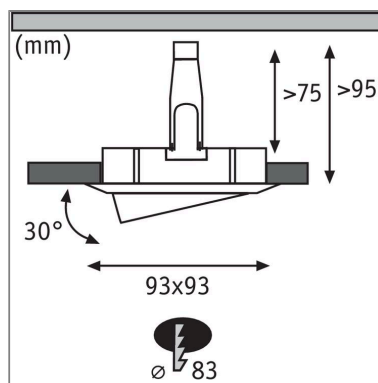

Beschreibungstext:

Die eckige Nova Plus Einbauleuchte in Weiß matt & Chrom inkl. auswechselbarem GU10-Leuchtmittel, eignet sich sowohl für Neuinstallationen als auch für den Austausch bestehender Installationen. Sie kann in Decken mit einem Hohlraum von nur 75 Millimetern eingebaut werden. Durch die unkomplizierte Fixierung mit Haltefedern, bleibt die Zimmerdecke auch nach mehrmaligem Ein- und Ausbau unbeschädigt. Die Dimmfunktion ermöglicht eine individuelle Anpassung der Helligkeit und sorgt für warmweißes Arbeitslicht und gemütliche Wohlfühlbeleuchtung in einem. Mit dem IP65-Schutz ist die Leuchte speziell gegen das Eindringen von Strahlwasser geschützt und deshalb ideal für den Einbau in Feuchträumen oder Außenbereich geeignet.

Lichttechnische Daten

Leuchtenlichtstrom: 460 lm

Farbwiedergabe (CRI): > 80

Ausstrahlwinkel: 36 °

Leuchtmittel: incl. 1x7 W

Elektrische Daten

Eingangsspannung: 230 V

Dimmbarkeit: dimmbar

Schutzklasse: Schutzklasse II

Mechanische Daten

Montageort: Decke

Montageart: Einbau

Abmessungen: B: 93 x T: 93 mm

Einbauöffnung: 83 mm

Einbautiefe: 90 mm

Schwenkbereich: 30 °

Material: Alu Zink

Farbe: Weiß matt & Chrom

Schutzart: IP65 Deckenmontage

Gewicht: 0,418 kg