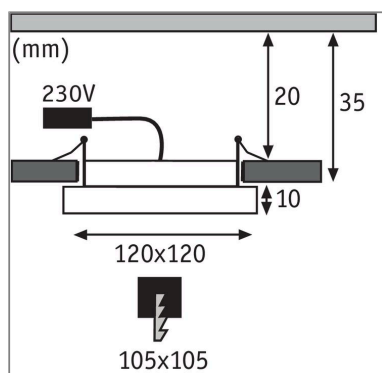

**Produktname:** LED Einbaupanel Areo IP44 eckig 120x120mm 6,5W 418lm 3000K Weiß matt dimmbar

**Artikelnummer:** 92938

**EAN-Nummer:** 4000870929384

**Hersteller:** Paulmann

#### **Beschreibungstext:**

Das eckige LED Einbaupanel Areo mit einer Kantenlänge von 12 Zentimetern und einer Leistung von 8 Watt zeichnet sich durch seinen besonders schmalen Rand und die Dimmfunktion aus. Das matte weiße Kunststoffgehäuse ist durch sein geringes Gewicht besonders montagefreundlich und pflegeleicht.

#### **Lichttechnische Daten**

**Leuchtenlichtstrom:** 418 lm

**Lichtausbeute:** 52,25 lm/W

**Leuchtmittel:** incl. 1x6,5 W

#### **Mechanische Daten**

**Montageort:** Decke

**Abmessungen:** H: 10 x B: 120 x T: 120 mm

**Einbauöffnung:** 105x105 mm

**Einbautiefe:** 35 mm

**Material:** Kunststoff

**Farbe:** Weiß matt

**Schutzart:** IP44 Deckenmontage