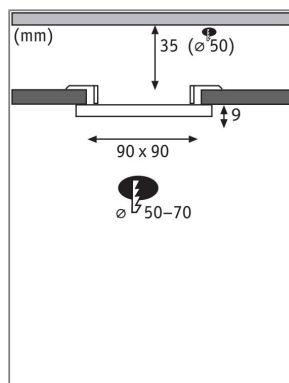

Produktname: VariFit LED Einbaupanel Veluna Edge IP44 eckig 90x90mm 6W 450lm 3000K Weiß
Artikelnummer: 79941
EAN-Nummer: 4000870799413
Hersteller: Paulmann

Beschreibungstext:

Das eckige Einbaupanel Veluna VariFit Edge überzeugt mit einem modernen, rahmenlosen Design im dezenten Weiß. Mit einer Größe von 90x90 mm und einer Farbtemperatur von 3000K sorgt das Panel für eine hohe, gleichmäßige Lichtausbeute. Dank flexibler VariFit-Technik lassen sich die Klemmfedern für den Einbau stufenlos zwischen 50 und 70 mm einstellen. Damit kann das Panel sowohl in bereits vorhandene als auch in neue Bohrlöcher eingebaut werden. Bei einem Bohrlochdurchmesser von 50 mm wird eine Hohlraumtiefe von 35 mm benötigt. Die satinierte Kunststoffabdeckung schafft eine feine Lichtstreuung und strahlendes, gemütliches Licht im Warmweiß.

Lichttechnische Daten

Leuchtenlichtstrom: 450 lm
Lichtausbeute: 60 lm/W
Farbwiedergabe (CRI): > 80
Leuchtmittel: incl. 1x6 W

Elektrische Daten

Systemleistung: 7,5 W
Eingangsspannung: 230 V
Schutzklasse: Schutzklasse II

Mechanische Daten

Montageort: Decke & Wand
Montageart: Einbau
Abmessungen: H: 9 x B: 90 x T: 90 mm
Einbauöffnung: 50 mm
Material: Kunststoff
Farbe: Weiß
Schutzart: IP44 Deckenmontage
Gewicht: 0,115 kg