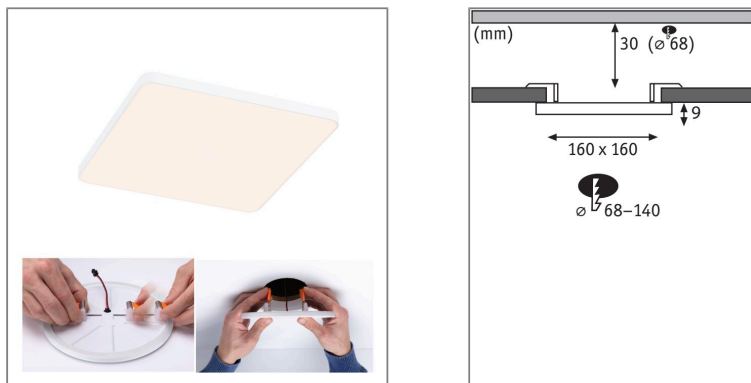

Produktname: VariFit LED Einbaupanel Veluna Edge IP44 eckig 160x160mm 12W 1100lm 3000K Weiß
Artikelnummer: 79943
EAN-Nummer: 4000870799437
Hersteller: Paulmann

Beschreibungstext:

Das eckige Einbaupanel Veluna VariFit Edge überzeugt mit einem modernen, rahmenlosen Design im dezenten Weiß. Mit einer Größe von 160x160 mm und einer Farbtemperatur von 3000K sorgt das Panel für eine hohe, gleichmäßige Lichtausbeute. Dank flexibler VariFit-Technik lassen sich die Klemmfedern für den Einbau stufenlos zwischen 68 und 140 mm einstellen. Damit kann das Panel sowohl in bereits vorhandene als auch in neue Bohrlöcher eingebaut werden. Bei einem Bohrl Lochdurchmesser von 68 mm wird eine Hohlraumtiefe von 30 mm benötigt. Die satinierte Kunststoffabdeckung schafft eine feine Lichtstreuung und strahlendes, gemütliches Licht im Warmweiß.

Lichttechnische Daten

Leuchtenlichtstrom: 1.100 lm
Lichtausbeute: 78,571 lm//W
Farbwiedergabe (CRI): > 80
Leuchtmittel: incl. 1x12 W

Elektrische Daten

Systemleistung: 14 W
Eingangsspannung: 230 V
Schutzklasse: Schutzklasse II

Mechanische Daten

Montageort: Decke & Wand
Montageart: Einbau
Abmessungen: H: 9 x B: 160 x T: 160 mm
Einbauöffnung: 68 mm
Material: Kunststoff
Farbe: Weiß
Schutzart: IP44 Deckenmontage
Gewicht: 0,278 kg