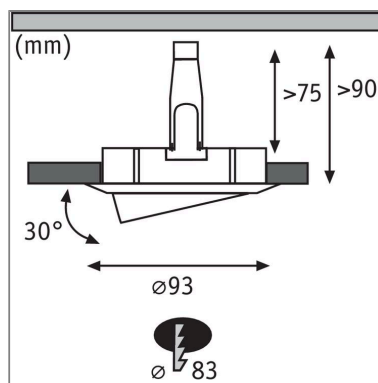

Produktname: LED Einbauleuchte Nova Plus Einzelleuchte schwenkbar IP65 rund 93mm 30° GU10 7W 460lm
230V dimmbar 2700K Eisen gebürstet

Artikelnummer: 92899

EAN-Nummer: 4000870928998

Hersteller: Paulmann

Beschreibungstext:

Die runde Nova Plus Einbauleuchte in Eisen gebürstet inkl. auswechselbarem GU10-Leuchtmittel, eignet sich sowohl für Neuinstallationen als auch für den Austausch bestehender Installationen. Sie kann in Decken mit einem Hohlraum von nur 75 Millimetern eingebaut werden. Durch die unkomplizierte Fixierung mit Haltefedern, bleibt die Zimmerdecke auch nach mehrmaligem Ein- und Ausbau unbeschädigt. Die Dimmfunktion ermöglicht eine individuelle Anpassung der Helligkeit und sorgt für warmweißes Arbeitslicht und gemütliche Wohlfühlbeleuchtung in einem. Mit dem IP65-Schutz ist die Leuchte speziell gegen das Eindringen von Strahlwasser geschützt und deshalb ideal für den Einbau in Feuchträumen oder Außenbereich geeignet.

Lichttechnische Daten

Leuchtenlichtstrom: 460 lm

Farbwiedergabe (CRI): > 80

Ausstrahlwinkel: 36 °

Leuchtmittel: incl. 1x7 W

Elektrische Daten

Eingangsspannung: 230 V

Dimmbarkeit: dimmbar

Schutzklasse: Schutzklasse II

Mechanische Daten

Montageort: Decke

Montageart: Einbau

Einbauöffnung: 83 mm

Einbautiefe: 90 mm

Schwenkbereich: 30 °

Material: Alu Zink

Farbe: Eisen gebürstet

Schutzart: IP65 Deckenmontage

Gewicht: 0,366 kg