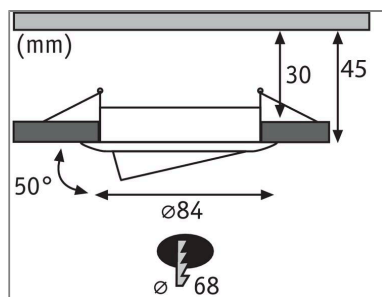

Produktname: LED Einbauleuchte Smart Home Zigbee 3.0 Nova Plus Coin schwenkbar rund 84mm 50° Coin 6W
470lm 230V dimmbar Tunable White Eisen gebürstet

Artikelnummer: 92961

EAN-Nummer: 4000870929612

Hersteller: Paulmann

Beschreibungstext:

Der Nova Plus Einbaustrahler aus Alu in Eisen gebürstet, bieten Ihnen gutes Licht, stimmiges Design und hohe Energieeffizienz. Der Einbaustrahler eignet sich sowohl für Neuinstallationen als auch für den Austausch bestehender Installationen. Dank 230V-Direktanschluss, können Sie die Leuchte ganz einfach uneingeschränkt miteinander verketteten und benötigen keinen Trafo. Über die Tunable White Funktion stellen Sie die Lichtfarbe nach Bedarf ein: von tageslichtweißem Arbeitslicht bis hin zu warmweißer Entspannungsbeleuchtung. Die Leuchte ist Zigbee 3.0 kompatibel. Zigbee 3.0 ist ein Funkübertragungsprotokoll, das Geräte verschiedener Hersteller miteinander vernetzt. Dadurch ist eine zentrale Steuerung der Beleuchtung möglich, in die beispielsweise auch Rollläden, Heizungen und Alarmanlagen integriert werden können. Sie wählen zwischen der Bedienung über ein Gateway gleichen Standards anderer Hersteller oder einen Smart Home Zigbee 3.0 Handsender. Einzelne Komponenten lassen sich gezielt ansprechen oder in Gruppen als Lichtszenen schalten.

Lichttechnische Daten

Leuchtenlichtstrom: 470 lm

Farbwiedergabe (CRI): > 85

Ausstrahlwinkel: 100 °

Leuchtmittel: incl. 1x6 W

Elektrische Daten

Eingangsspannung: 230 V

Dimmbarkeit: dimmbar

Schutzklasse: Schutzklasse II

Mechanische Daten

Montageort: Decke

Montageart: Einbau

Einbauöffnung: 68 mm

Einbautiefe: 45 mm

Schwenkbereich: 50 °

Material: Alu Zink

Farbe: Eisen gebürstet

Schutzart: IP23 Deckenmontage

Gewicht: 0,239 kg