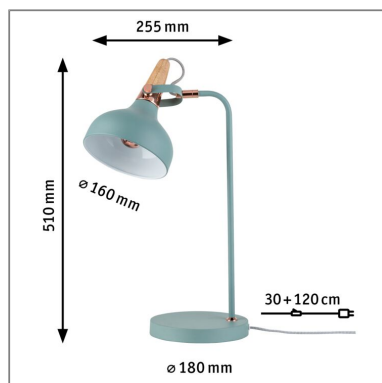

Produktname: Neordic Tischleuchte Juna E14 max. 20W Softgrün & Kupfer & Holz Metall & Holz

Artikelnummer: 79651

EAN-Nummer: 4000870796511

Hersteller: Paulmann

Beschreibungstext:

Moderner Materialmix aus Holz und Metall, trendiges Kupfer und softes Grün: die Serie Neordic Juna steht für wohnliches Licht im nordischen Stil. Mit aufeinander abgestimmten Tisch-, Steh- und Pendelleuchten setzen Sie spielend leicht Lichtakzente im Wohnbereich. Sie mögen es lieber abwechslungsreich? Die Leuchten aus den verschiedenen Neordic Serien lassen sich auch untereinander ideal kombinieren.

Lichttechnische Daten

Elektrische Daten

Eingangsspannung: 230 V

Dimmbarkeit: dimmbar

Schutzklasse: Schutzklasse II

Mechanische Daten

Montageort: Tisch

Abmessungen: H: 510 x B: 180 x T: 255 mm

Material: Metall & Holz

Farbe: Softgrün & Kupfer & Holz

Gewicht: 1,843 kg